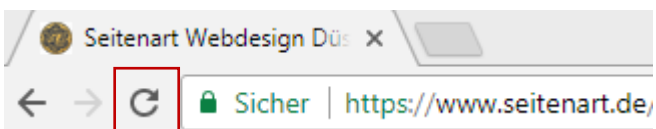

Generell ist das Symbol zur Aktualisierung der Seitenansicht bei den gängigsten Browsern, wie Mozilla Firefox, Google Chrome, Internet Explorer und Safari gleich gehalten:

Ein nach rechts geöffneter Kreis mit Pfeil 

Dieser ist bei den aufgeführten Browsern, wie folgt zu finden:

MOZILLA FIREFOX:

Entweder vor oder am Ende der Adresszeile (je nach Version)

GOOGLE CHROME:

Vor der Adresszeile

INTERNET EXPLORER:

Am Ende der Adresszeile